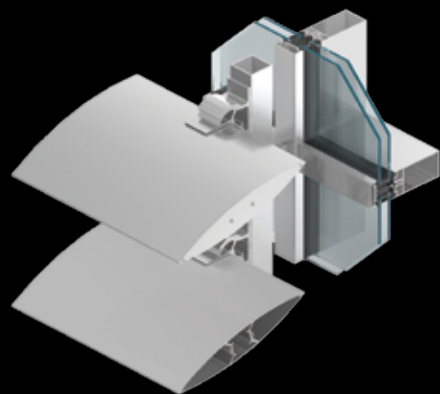

Система фасадных жалюзи

MB-SUNPROF

Фасадные жалюзи, применяемые для больших площадей остекления, ограничивают непосредственное воздействие солнечного излучения внутрь здания, одновременно позволяя сохранить комфорт естественного освещения. Благодаря своим свойствам, они являются не только декоративными и функциональными элементами, но также влияют на энергосбережение, а в результате – на снижение затрат на эксплуатацию объектов.

Система **MB-SUNPROF** была разработана таким образом, чтобы максимально отвечать требованиям современной архитектуры. В ее состав входят профили-жалюзи (доступны разные размеры) и аксессуары, позволяющие установить их под соответствующим углом и интегрировать в фасад.

• идеальный баланс света и тени

ПРОФИЛИ ФАСАДНЫХ ЖАЛЮЗИ

ФУНКЦИОНАЛЬНОСТЬ И ЭСТЕТИКА

- обеспечение естественного освещения
- снижение расхода электроэнергии
- профили шириной от 100 до 300 мм
- угол уклона жалюзи регулируется в пределах от 0 до 45 градусов
- возможность крепления к фасаду, несущей стене или к окнам