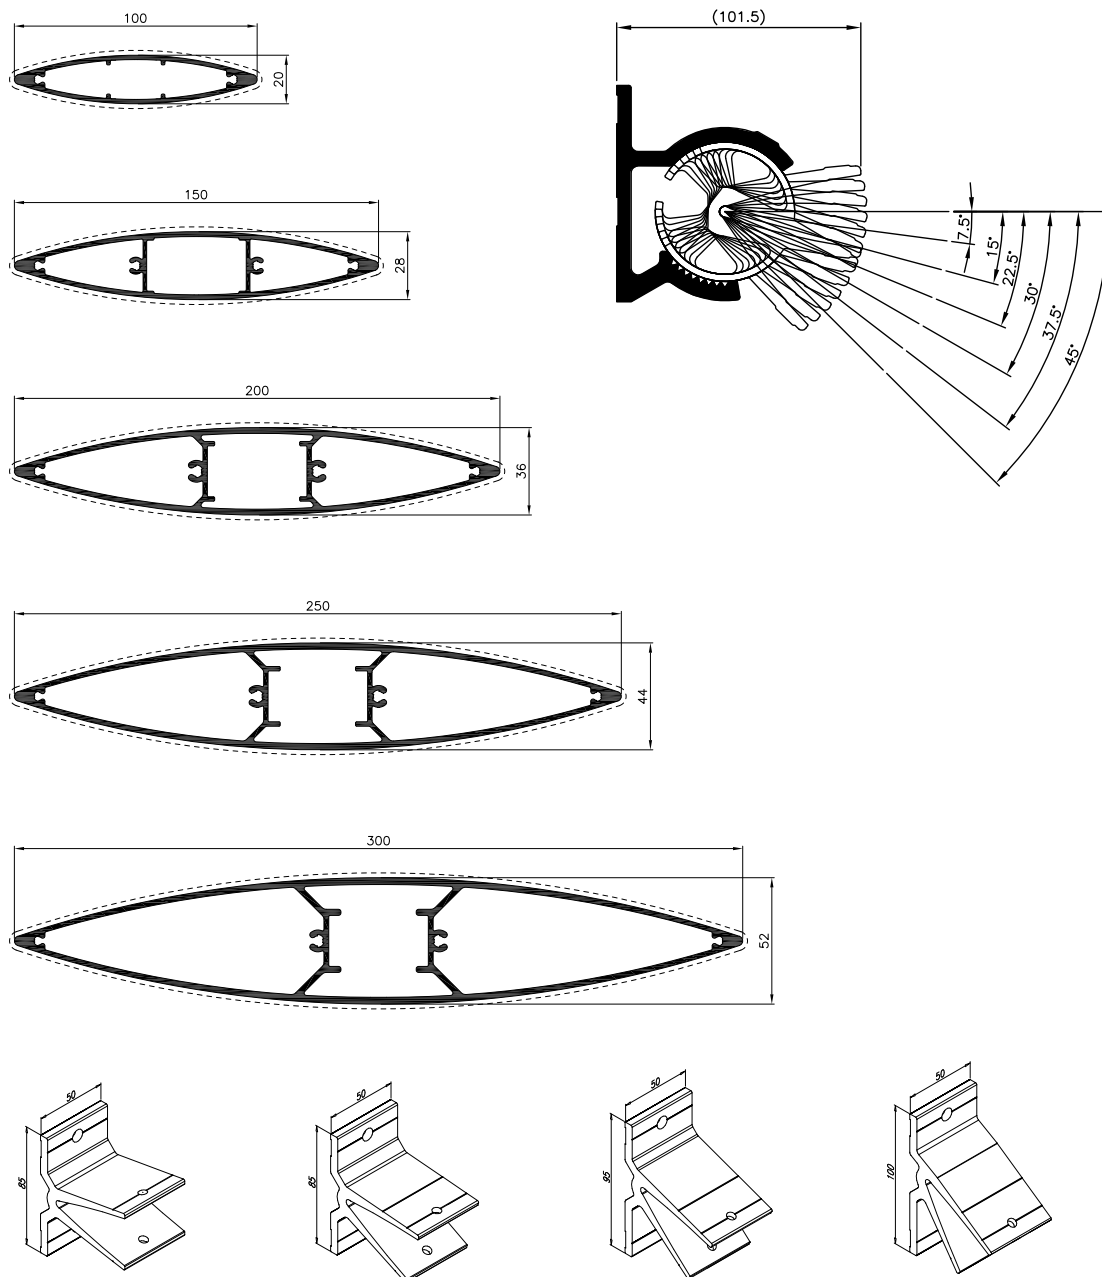

Система **MB-SUNPROF** была разработана таким образом, чтобы максимально отвечать требованиям современной архитектуры. В ее состав входят профили-жалюзи (доступны разные размеры) и аксессуары, позволяющие установить их под соответствующим углом и интегрировать в фасад.

• идеальный баланс света и тени

ПРОФИЛИ ФАСАДНЫХ ЖАЛЮЗИ

ФУНКЦИОНАЛЬНОСТЬ И ЭСТЕТИКА

- обеспечение естественного освещения
- снижение расхода электроэнергии
- профили шириной от 100 до 300 мм
- угол уклона жалюзи регулируется в пределах от 0 до 45 градусов
- возможность крепления к фасаду, несущей стене или к окнам